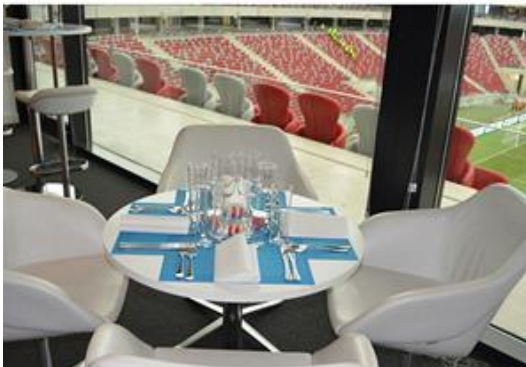

Ranga meczu finałowego w połączeniu z nowoczesnym zapleczem stadionu, dają możliwość przeżywania wyjątkowych emocji piłkarskich w komfortowych warunkach przyjaznych rozwijaniu kontaktów biznesowych.

Polski Związek Piłki Nożnej wspólnie z firmą SPORTFIVE stworzył dla Państwa dwie strefy biznesowe, które będą mogli Państwo zarezerwować dla swoich gości:

ŁOŻE BIZNESOWE

BIZNES GOLD – KLUB BIZNESOWY

Loże biznesowe

Oferujemy Państwu możliwość zarezerwowania łóż biznesowych usytuowanych w ramach głównej trybuny Stadionu Narodowego.

Do dyspozycji Klientów oddajemy cztery rodzaje łóż: 8, 10, 12 lub 24 osobowe.

Elementy składowe pakietu:

- dostęp do prywatnej loży na dwie godziny przed i godzinę po meczu
- komfortowe miejsca na trybunie zlokalizowane bezpośrednio przed lożą
- najwyższej jakości catering z indywidualną obsługą kelnerską
- 2 karty parkingowe (podziemny parking pod stadionem)

Biznes Gold – Klub Biznesowy

Klub Biznesowy to strefa hospitality z 1600 miejscami biznesowymi posiadającymi bezpośredni dostęp do przestronnej restauracji.

Wszystkie miejsca biznesowe znajdują się na trybunie głównej Stadionu Narodowego.